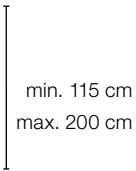

spezifikationen

Unsere Wannen werden aus den besten Materialien gefertigt. Ausgesuchte Holzurniere werden unter hohem Druck zusammengepresst und vollständig mit Harz durchtränkt. Somit sind auch Holzspresse, das Vollaugen des Holzes mit Wasser und weitere unschöne Abnutzungserscheinungen ausgeschlossen. Der extrem widerstandsfähige Speziallack wurde unter härtesten Bedingungen getestet. Er garantiert einen optimalen Schutz und eine sehr hohe Lebensdauer der Holzwanne. Und sollten sich nach Jahren trotzdem ein paar Kratzer eingeschlichen haben, so können diese ohne grossen Aufwand vom Kunden wieder wegpoliert werden. Grundsätzlich können wir unsere Produkte aus allen nur erdenklichen Holzarten fertigen. Bei der grossen Vielfalt von Hölzern haben wir unser Lager zurzeit auf eine selektierte Auswahl beschränkt. Durch gute Beziehungen zu unseren Lieferanten können wir aber jedes Holz innert nützlicher Frist besorgen. Teilen Sie uns doch einfach Ihre Wünsche mit.

Es werden nur zertifizierte Hölzer aus kontrolliertem Abbau und Wiederaufforstung verwendet.