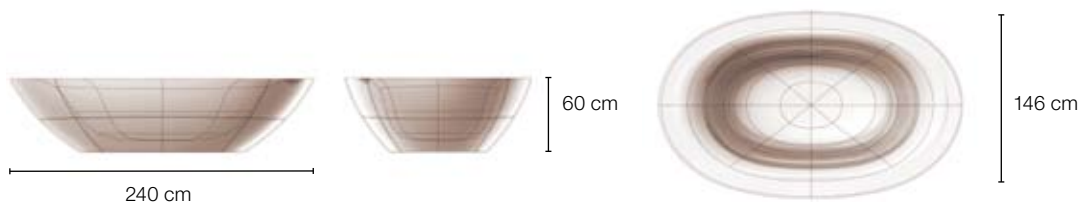

laguna spa - spezifikationen

Unsere Wannen werden aus den besten Materialien gefertigt. Ausgesuchte Holzurniere werden unter hohem Druck zusammengepresst und vollständig mit Harz durchtränkt. Somit sind auch Holzspresse, das Vollaugen des Holzes mit Wasser und weitere unschöne Abnutzungserscheinungen ausgeschlossen. Der extrem widerstandsfähige Speziallack wurde unter härtesten Bedingungen getestet. Er garantiert einen optimalen Schutz und eine sehr hohe Lebensdauer der Holzwanne. Und sollten sich nach Jahren trotzdem ein paar Kratzer eingeschlichen haben, so können diese ohne grossen Aufwand vom Kunden wieder wegpoliert werden. Grundsätzlich können wir unsere Produkte aus allen nur erdenklichen Holzarten fertigen. Bei der grossen Vielfalt von Hölzern haben wir unser Lager zurzeit auf eine selektierte Auswahl beschränkt. Durch gute Beziehungen zu unseren Lieferanten können wir aber jedes Holz innert nützlicher Frist besorgen. Teilen Sie uns doch einfach Ihre Wünsche mit.

Es werden nur zertifizierte Hölzer aus kontrolliertem Abbau und Wiederaufforstung verwendet.